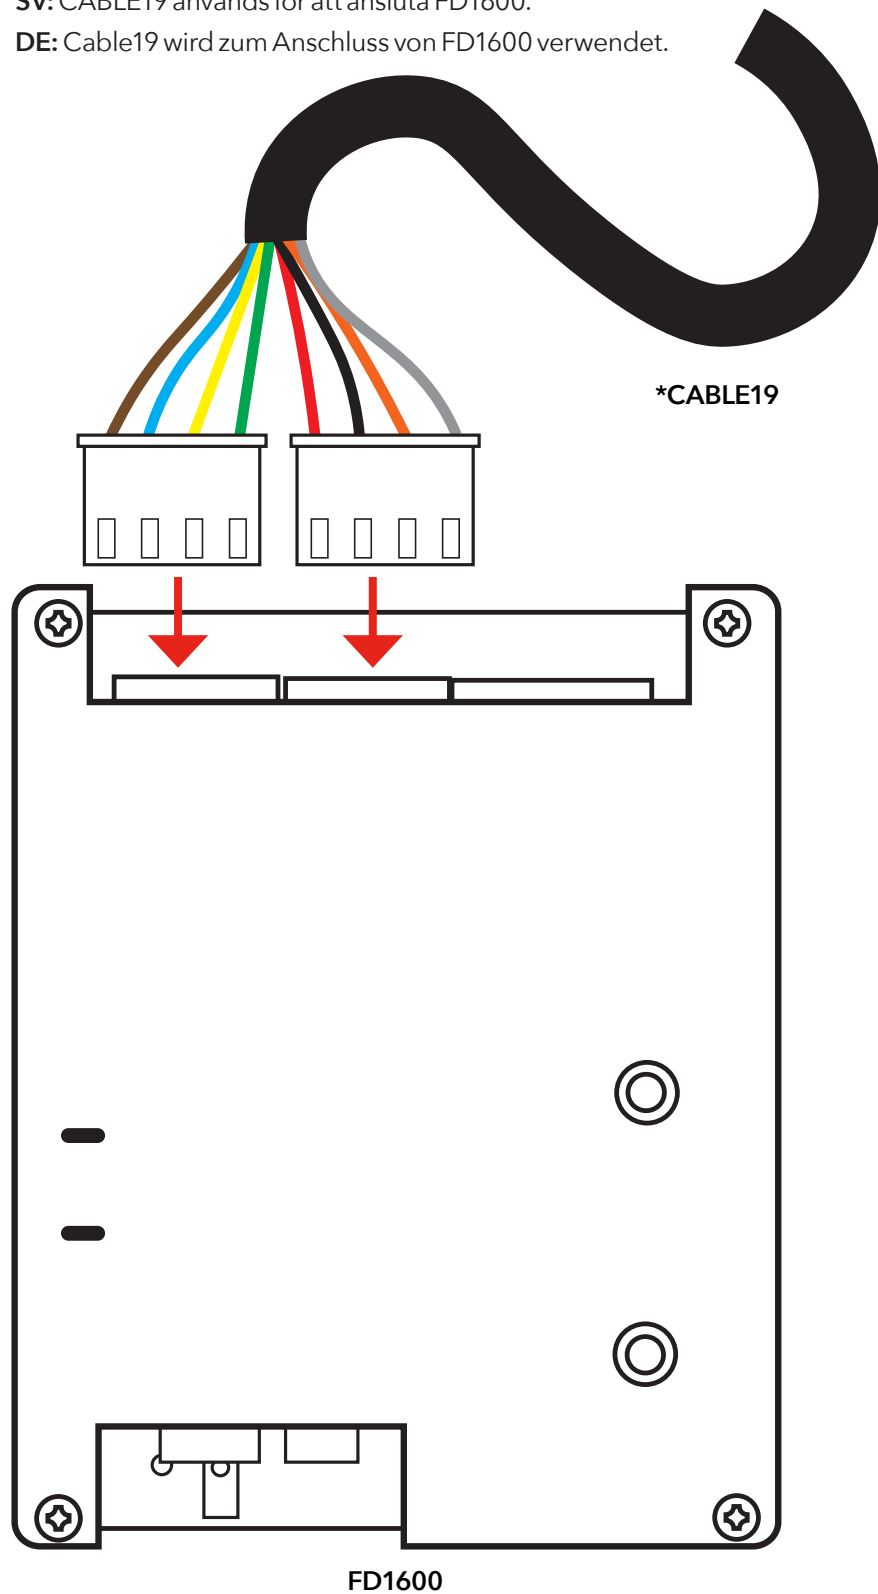

SafeLine Cable19

Art.no.: *CABLE19

EN: CABLE19 is used for connecting FD1600.

SV: CABLE19 används för att ansluta FD1600.

DE: Cable19 wird zum Anschluss von FD1600 verwendet.

**SafeLine Headquarters**

Antennvägen 10 · 135 48 Tyresö · Sweden
Tel.: +46 (0)8 447 79 32 · info@safeline.se
Support: +46 (0)8 448 73 90