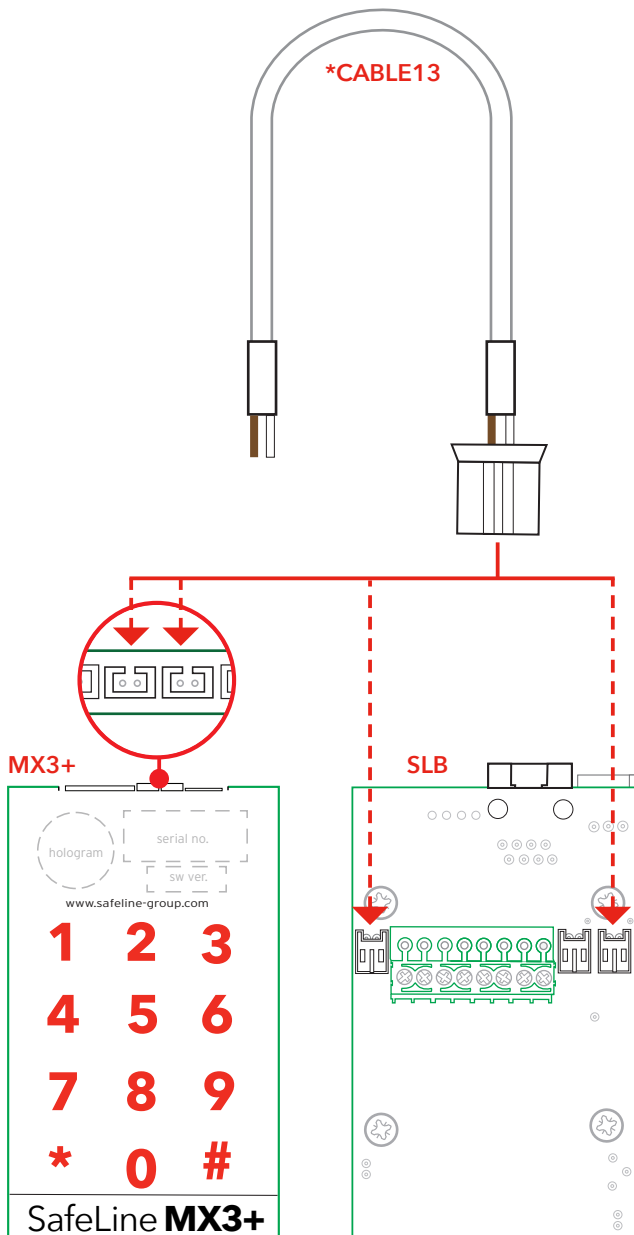

Connection

Verbindung

Anslutning

EN: Connect the cable to SafeLine MX3 or SafeLine SLB.

DE: Schließen Sie das Kabel am SafeLine MX3 oder SafeLine SLB an.

SE: Anslut kabeln till SafeLine MX3 eller SafeLine SLB.